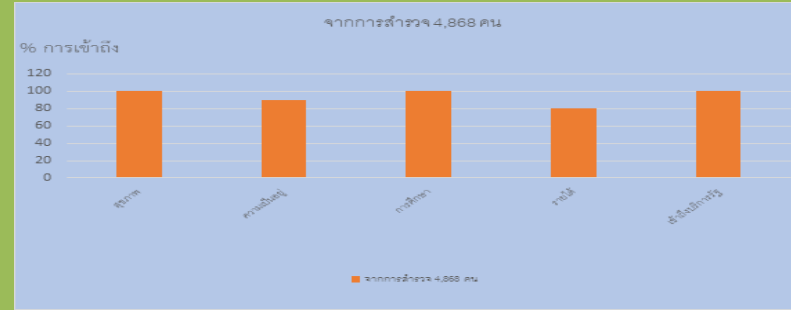

จำนวนประชากร

จำนวนประชากรทั้งหมด 4,868 คน จำนวนครัวเรือนทั้งหมด 1,645 ครัวเรือน

ตำบลบางภาษีประกอบด้วยจำนวนหมู่บ้าน 13 หมู่บ้าน

แบ่งองค์กรปกครองส่วนท้องถิ่นออกเป็น 2 รูปแบบ

- อบต. 11 หมู่บ้าน - เทศบาล 2 หมู่บ้าน

TPMAP ความต้องการพื้นฐาน 5 มิติ

การพัฒนาพื้นที่

โจทย์พื้นที่

- ครัวเรือนผู้มีรายได้น้อย
- การว่างงานจากสถานการณ์แพร่ระบาดของโควิด 19
- การพัฒนาพื้นที่ขนาดเล็กให้เกิดประโยชน์สูงสุด

- ส่งเสริมและสนับสนุนการเพาะเห็ดนางฟ้าในชุมชนขนาดเล็ก ที่ถูกออกแบบโดยมหาวิทยาลัยราชภัฏนครปฐมให้เหมาะสมติดตั้งในพื้นที่ เพื่อนำไปสู่การเพิ่มรายได้ลดรายจ่ายในครัวเรือน
- ส่งเสริมและสนับสนุนการเลี้ยงไก่ไข่แบบลดต้นทุนเพื่อผลิตไข่คอเลสเตรอลต่ำ เพื่อนำ ไปสู่การเพิ่มรายได้ ลดรายจ่ายในครัวเรือน