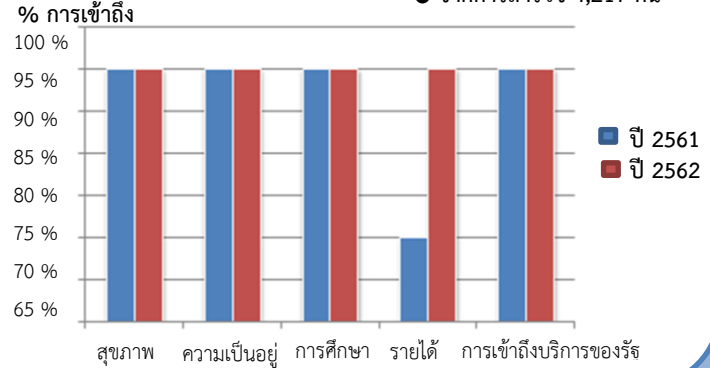

### ข้อมูลพื้นที่ตำบลท่าตำหนัก

ที่ตั้ง องค์การบริหารส่วนตำบลท่าตำหนัก ตั้งอยู่เลขที่ 77 หมู่ 4 ตำบลท่าตำหนัก อำเภอ นครชัยศรี จังหวัดนครปฐม ที่ตั้งมีระยะห่างจากอำเภอ นครชัยศรี ประมาณ 4 กิโลเมตร

เนื้อที่ องค์การบริหารส่วนตำบลท่าตำหนักมีพื้นที่ในความรับผิดชอบ ทั้งหมด 7.43 ตารางกิโลเมตร หรือประมาณ 4,649 ไร่ ประชากร 6,728 คน แบ่งเป็น

### TPMAP ความต้องการพื้นฐาน 5 มิติ

จากการสำรวจ 4,217 คน