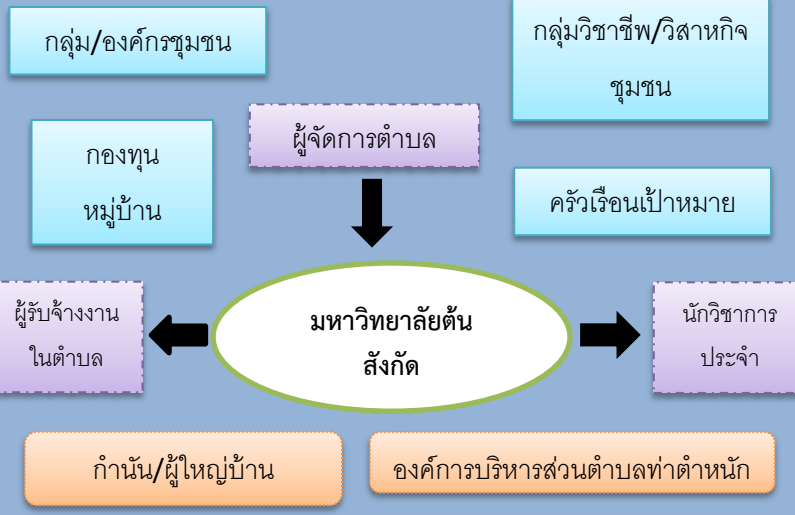

ตำบลท่าตำหนัก

อำเภอนครชัยศรี จังหวัดนครปฐม มหาวิทยาลัยราชภัฏนครปฐม

ศักยภาพตำบล → ตามลที่ผู้รอด (ก่อน) → ตามลมุ่งสู่ความพอเพียง (หลัง)

ข้อมูลพื้นที่ตำบลท่าตำหนัก

ที่ตั้ง องค์การบริหารส่วนตำบลท่าตำหนัก ตั้งอยู่เลขที่ 77 หมู่ 4 ตำบลท่าตำหนัก อำเภอ นครชัยศรี จังหวัดนครปฐม ที่ตั้งมีระยะห่างจากอำเภอ นครชัยศรี ประมาณ 4 กิโลเมตร

เนื้อที่ องค์การบริหารส่วนตำบลท่าตำหนักมีพื้นที่ในความรับผิดชอบ ทั้งหมด 7.43 ตารางกิโลเมตร หรือประมาณ 4,649 ไร่ ประชากร 6,728 คน แบ่งเป็น

3,923 คน

2,805 คน

TPMAP ความต้องการพื้นฐาน 5 มิติ

จากการสำรวจ 4,217 คน

โจทย์การพัฒนาพื้นที่

1. ส่งเสริมการเกษตรในพื้นที่ขนาดเล็ก
   - ส่งเสริมการตลาดและนำความรู้ไปช่วยกลุ่มอาชีพ
2. **กิจกรรมที่ดำเนินการ**
3. ส่งเสริมการเพาะเห็ดนางฟ้าในพื้นที่ขนาดเล็ก
   - ส่งเสริมและเรียนรู้การเกษตรตามหลักปรัชญาเศรษฐกิจพอเพียง
   - ส่งเสริมการตลาด

ข้อเสนอแนะ

1. การจัดทำโครงการควรพิจารณาประโยชน์ในระยะยาวและความทั่วถึง
2. ควรมีการจัดกิจกรรมส่งเสริมด้านงานฝีมือให้กับคนในชุมชน

ผู้รับผิดชอบโครงการ อาจารย์ชูเกียรติ โชติกเสถียร
เบอร์ติดต่อ : 0959519676
หน่วยงาน : มหาวิทยาลัยราชภัฏนครปฐม

ผลลัพธ์

1. เกิดการจ้างงานประชาชน บัณฑิตจบใหม่ นักศึกษา ในพื้นที่ให้มีรายได้
2. เกิดการพัฒนทักษะและยกระดับความรู้ 4 ด้าน ได้แก่ Digital Literacy English Literacy, Social Literacy, Set
3. เกิดนวัตกรรมการตลาดยุคใหม่ที่น่าไปสู่การพัฒนาที่มีประสิทธิภาพและการเข้าถึงของกลุ่มลูกค้ามากยิ่งขึ้น

ผลลัพธ์เชิงเศรษฐกิจ

1. ครัวเรือนที่ได้รับการพัฒนาส่งเสริมและสนับสนุนให้มีการเพาะเห็ดนางฟ้าในชุมชนขนาดเล็ก
รายได้รวม 34,400 บาท/เดือน
- 4,300 บาท/ครัวเรือน
- ร้อยละ 13.15

ผลลัพธ์เชิงสังคม

1. คนในสังคมเกิดความรู้สึกมีส่วนร่วม มีคุณภาพชีวิตที่ดีขึ้น จากเดิมและรู้จักการแบ่งปัน
2. เกิดการยอมรับและไว้วางใจ พร้อมทั้งจะพัฒนา
3. คนในสังคมมีความรู้เพิ่มขึ้น และสามารถนำไปต่อยอดได้