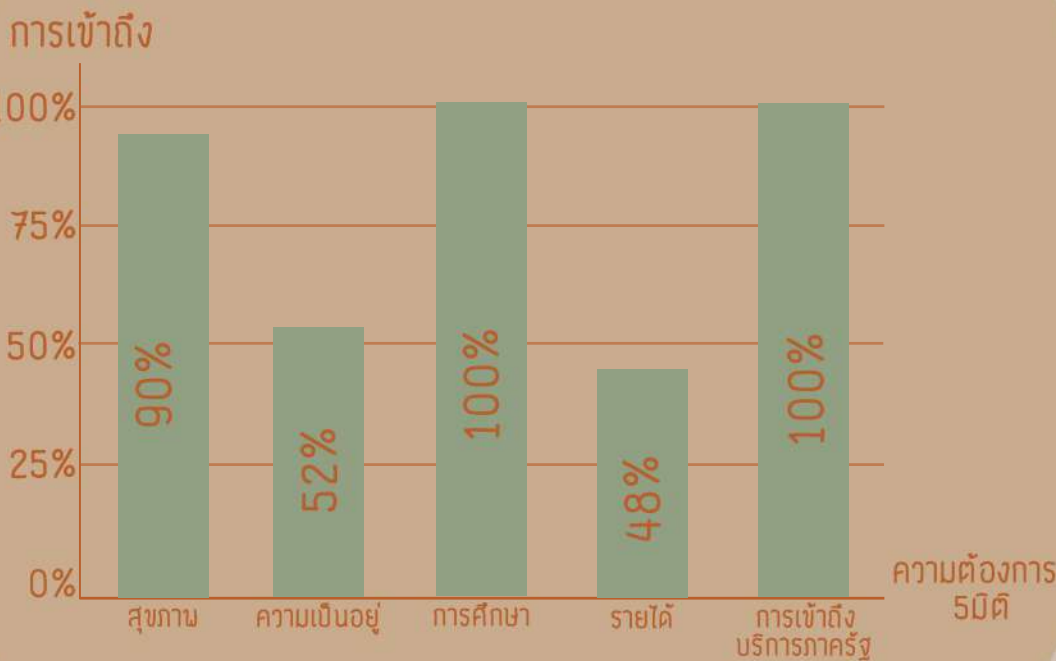

ผลลัพธ์

เกิดการจ้างงานแก่บัณฑิตใหม่จำนวน 10 คน ประชาชน 4 คน และนักศึกษาจำนวน 2 คน เกิดอาชีพใหม่ในช่วงโควิด เกิดความรู้และทักษะใหม่

ผลลัพธ์เชิงเศรษฐกิจ

คาดว่าจะมีรายได้ต่อครัวเรือนประมาณ 12,000 บาท

ผลลัพธ์เชิงสังคม

1. ทำให้ชาวบ้านมีรายได้เสริม และเกิดการสร้างอาชีพ
2. ลดปัญหาความยากจนและลดจำนวนผู้ว่างงาน
3. เกิดความร่วมมือกันระหว่างเจ้าหน้าที่โครงการ U2T หน่วยงานภาครัฐ และประชาชนในพื้นที่

TP MAP

การพัฒนาพื้นที่

มีการส่งเสริมการสร้างรายได้ให้กับครัวเรือนที่มีรายได้น้อยหรือได้รับผลกระทบจากสถานการณ์โควิดและมีการสร้างความรู้สร้างอาชีพและทำให้มีประสบการณ์มากขึ้น