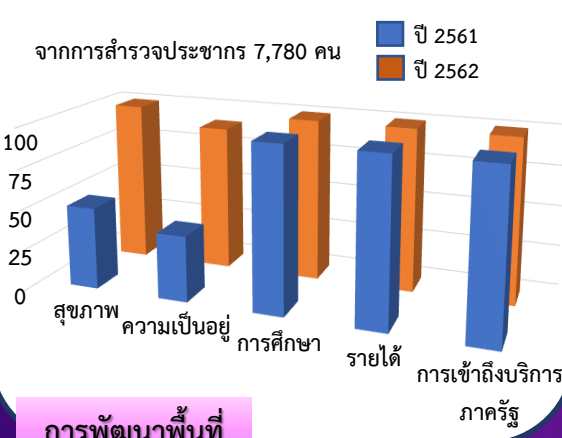

TPMAP ความต้องการพื้นฐาน 5 มิติ

การพัฒนาพื้นที่

โจทย์พื้นที่ ครัวเรือนผู้มีรายได้น้อยขาดโอกาสในการเข้าถึงอาชีพ กิจกรรมที่ดำเนินการ ส่งเสริมสนับสนุนการเพาะเห็ดนางฟ้าในชุมชนขนาดเล็ก ส่งเสริมสนับสนุนการเลี้ยงไก่ไข่แบบลดต้นทุน ผลิตไข่คอเลสเทอรอลต่ำ และส่งเสริมสนับสนุนการปลูกผักปลอดภัยไว้บริโภคในครัวเรือน เช่น ปลูกผัก เพื่อนำไปสู่การลดรายจ่าย เพิ่มรายได้

ข้อเสนอแนะ

- วางแผนระบบการทำงานของในแต่ละตำบลให้มีกระบวนการทำงานที่ชัดเจน
- มีผู้เชี่ยวชาญให้ความรู้และคำแนะนำในการปฏิบัติงานพัฒนาพื้นที่

ผลลัพธ์เชิงเศรษฐกิจ

ส่งเสริมสนับสนุนครัวเรือนการเลี้ยงไก่ไข่แบบลดต้นทุน คาดว่ารายได้ที่เพิ่มขึ้น

- ร้อยละ 77.77
- 810,000 บาท/ปี
- 900 บาท/ครัวเรือน/เดือน

ผู้รับผิดชอบ

รศ. ดร. พิชญภา ยืนยาว
คณะครุศาสตร์
มหาวิทยาลัยราชภัฏนครปฐม