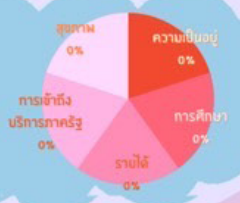

### พื้นที่ตำบล

- พื้นที่ทั้งหมด : 1,357 ไร่
- พื้นที่ปกครอง : 2 หมู่
- ได้แก่ หมู่ 3 และหมู่ 4

จำนวน 756 ครัวเรือน  
จำนวนประชากร 1,991 คน

เพศชาย : 949 คน

เพศหญิง : 1,042 คน

โรงเรียน 3 แห่ง

วัด 2 แห่ง

สพ.สต. 1 แห่ง

## TPMAP

ความต้องการ  
พื้นฐาน 5 มิติ  
ปี 2561 - 2562