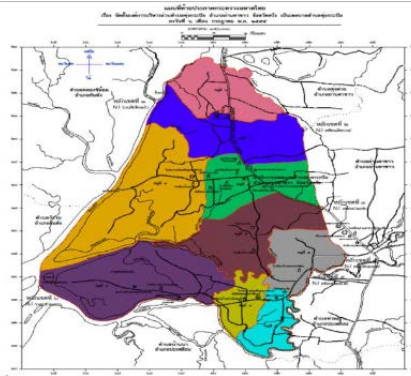

การดำเนินงานรายตำบล (TSI)

ตำบลทุ่งกระบือ อำเภอย่านตาขาว จังหวัดตรัง

มหาวิทยาลัยเทคโนโลยีราชมงคลศรีวิชัย

ศักยภาพตำบล

ตำบลที่อยู่รอด

ตำบลมุ่งสู่ความพอเพียง

ข้อมูลพื้นที่ตำบล

ทุ่งกระบือเป็นตำบลหนึ่งของอำเภอย่านตาขาว จังหวัดตรัง ตั้งอยู่ห่างจากที่ว่าการอำเภอย่านตาขาว ประมาณ 3 กิโลเมตร มีพื้นที่ทั้งหมดประมาณ 61.60 ตารางกิโลเมตร หรือ ประมาณ 38,500 ไร่ จำนวนหมู่บ้าน มี 9 หมู่บ้าน พื้นที่ส่วนใหญ่

เป็นพื้นที่สูงๆ ต่ำ ๆ และที่ราบสูงเริ่มจากทิศตะวันออกเชิงเขาบรรทัดซึ่งสูงและลาดต่ำไปทางทิศตะวันตก ตำบลทุ่งกระบือมีป่าชุมชน ป่าโกงกาง และต้นไม้ที่ชาวบ้านปลูกลักษณะของไม้เป็นไม้ยืนต้นผลัดใบ ประชากรทั้งหมด 8,466 คน มีจำนวนครัวเรือน 2,608 ครัวเรือน

การพัฒนาพื้นที่

โจทย์พื้นที่

- เพิ่มรายได้
- เพิ่มผลผลิต
- ส่งเสริมผลิตภัณฑ์ชุมชน
- สร้างอาชีพ
- สำนึกรักบ้านเกิด
- ชุมชนปลอดภัย
- อนุรักษ์ทรัพยากรธรรมชาติ

กิจกรรมที่ดำเนินการ

- 1) โครงการเพิ่มศักยภาพการผลิตขณะบรรจุอาหารจากใบจากในกลุ่มวิสาหกิจชุมชน
- 2) โครงการพัฒนาระบบรักษาความปลอดภัยและข้อความช่วยเหลือชุมชน
- 3) โครงการเพิ่มศักยภาพกลุ่มเลี้ยงผึ้งโพรง ตำบลทุ่งกระบือ อำเภอย่านตาขาว จังหวัดตรัง