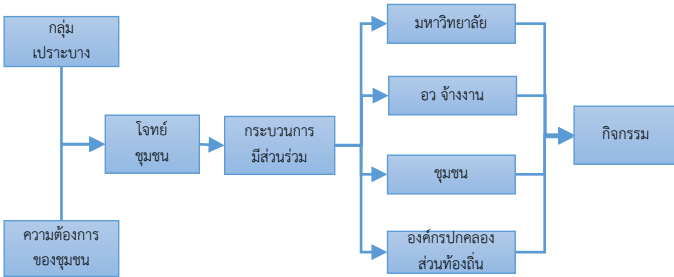

กลไกการดำเนินงาน

ผลลัพธ์

1. การจ้างงาน - ประชาชน บัณฑิต นักศึกษา มีงานทำ
2. การพัฒนาทักษะ - ได้พัฒนาทักษะ 4 ด้าน เพื่อนำไปต่อยอดการทำงาน
3. การยกระดับเศรษฐกิจและสังคมรายตำบลแบบบูรณาการ - ส่งเสริมให้ตำบลมีความพร้อมสู่ความยั่งยืน มีความเข้มแข็ง ทางเศรษฐกิจและสังคม
4. Community Big Data - ได้รวบรวมข้อมูลของตำบลในแต่ละด้านเพื่อนำไปใช้วิเคราะห์ความต้องการของชุมชนต่อไป