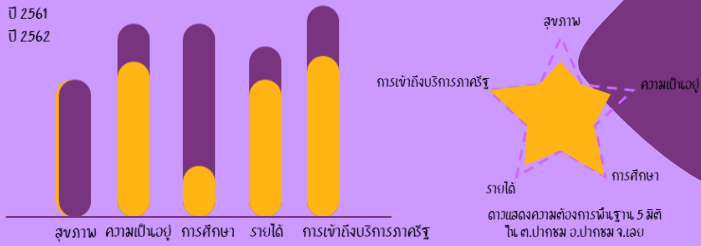

ภาพกิจกรรม

ตำบลอุดร
[เดิม 7 เป้าหมาย]

ตำบลมุ่งสู่ความยั่งยืน
[เป็น 14 เป้าหมาย]

ความต้องการพื้นฐาน 5 มิติ

● ปี 2561
● ปี 2562

ภาคีเครือข่าย

- ที่ว่าการอำเภอปากชม
- เทศบาลตำบลปากชม
- องค์การบริหารส่วนตำบลนครหงษ์
- โรงพยาบาลส่งเสริมสุขภาพตำบลปากชม
- กลุ่มวิสาหกิจชุมชน
- คณะวิทยาศาสตร์และเทคโนโลยี