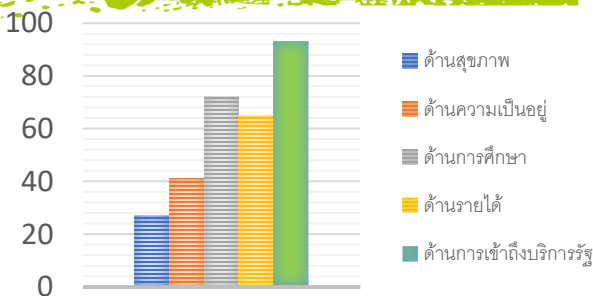

TPMAP ความต้องการพื้นฐาน 5 มิติ

ภาคีเครือข่าย

ผลลัพธ์

- ❖ ประชาชนในพื้นที่ร่วมมือป้องกันการแพร่ระบาดของเชื้อไวรัสโคโรนา 2019 และให้ความสนใจในการฝึกอบรม
- ❖ จัดอบรมวิชาชีพช่างไฟฟ้าหลักสูตรขั้นพื้นฐานและขั้นสูง พร้อมพาไปสอบเพื่อรับใบรับรองฯ ณ สถาบันพัฒนาฝีมือแรงงาน
- ❖ จัดทะเบียนวิสาหกิจชุมชนวิชาชีพช่างไฟฟ้าตำบลเขาหลวง เรียบร้อย

การพัฒนาพื้นที่

- ❖ การสร้างมูลค่าสิ่งที่มีอยู่ในพื้นที่เพื่อส่งเสริมการเพิ่มรายได้
- ❖ การพัฒนาผู้ประกอบการ sme ด้วยกระบวนการบริหารจัดการกลุ่มวิสาหกิจชุมชน

ผู้รับผิดชอบ

เพจ U2T สถาบันวิจัย

ว่าที่ร้อยโทศุภกฤษฎ สุขเจริญ
สถาบันวิจัยและพัฒนา
มหาวิทยาลัยราชภัฏหมู่บ้านจอมบึง
โทร : 0837747626