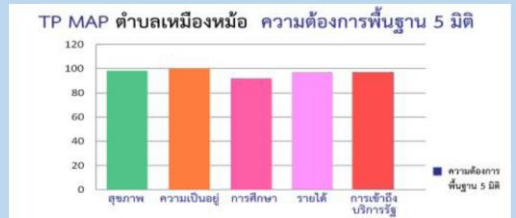

จำนวนประชากร

ทั้งหมด 7,001 คน

วัด 5 แห่ง

โรงเรียน 2 แห่ง

TPMAP

กิจกรรมพัฒนาตำบล

กิจกรรมที่ 1 ส่งเสริมกระบวนการผลิตผักปลอดภัย

- เพื่อส่งเสริมการผลิตผักปลอดภัยให้มีคุณภาพ ยกระดับการทำเกษตรแบบปลอดภัย
- เพิ่มมูลค่าของผลผลิตทางการเกษตร
- เพื่อให้ชาวตำบลเหมืองหม้อห่างไกลสารเคมีและมีรายได้เสริมเป็นอาชีพทางเลือก