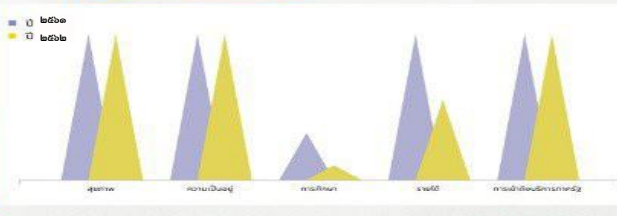

TPMAP ความต้องการพื้นฐาน ๕ มิติ

ผลลัพธ์

- เกิดการจ้างงาน
- ผู้รับจ้างงานทั้งหมด ได้รับการพัฒนาทักษะ ๔ ด้าน Digital Literacy, Social Literacy, Financial Literacy, Language Literacy
- ยกระดับเศรษฐกิจและสังคมรายตำบลแบบบูรณาการ โดยมหาวิทยาลัยเป็น System Integrator
- เกิดการจัดทำข้อมูลขนาดใหญ่ Community big data

กิจกรรม

1. การวิเคราะห์ศักยภาพวิสาหกิจชุมชน
  2. การถ่ายทอดนวัตกรรมผสมภูมิปัญญาการสร้างลายผ้าจากยางกล้วย
  3. ส่งเสริมองค์ความรู้และยกระดับคุณภาพชีวิตของชุมชนด้วยกิจกรรมเสริมสร้างสุขภาวะ
  4. พัฒนาการส่งเสริมการขายและส่งเสริมการตลาดออนไลน์
  5. การพัฒนาการท่องเที่ยวอย่างยั่งยืนโดยชุมชน
2. แผนการพัฒนาระบบของโรคติดต่ออุบัติใหม่ การพัฒนาทักษะผู้รับจ้างงานทักษะ ๔ ด้าน DIGITAL LITERACY SOCIAL LITERACY FINANCIAL LITERACY LANGUAGE LITERACY การประเมินศักยภาพตำบลตามเป้าหมาย ๑๖ เป้าหมาย

ข้อเสนอแนะ

ควรพัฒนาชุมชนให้มีสรรถนะในการจัดการสูง, ช่วยให้สามารถวิเคราะห์วิสาหกิจชุมชนและสถาบันการเงินชุมชน, ช่วยในการสร้างสมาชิกในพื้นที่, ส่งเสริมการเกษตรพอเพียงและอาหารปลอดภัย, พัฒนาคุณภาพกลุ่มเปราะบาง, พัฒนาระบบสุขภาพคนในพื้นที่, ส่งเสริมตำบลทำความดี

ผลลัพธ์เชิงเศรษฐกิจ

- รายได้เพิ่มขึ้น ๒๕ %
- เฉลี่ย ๓๖,๐๐๐ ปีเฉลี่ย ๓๖,๐๐๐ ปี/ครัวเรือน
- การเพิ่มผลผลิตภาพ
- ต้นทุนลดลง ๔๐ %
- รายได้ที่เพิ่มขึ้น ๒๕ %
- การพัฒนาสมาชิกและสร้างอาชีพใหม่
- รายได้เพิ่มขึ้น ๓,๐๐๐ บาท/เดือน
- ต้นทุนลดลงเฉลี่ย ๓๐,๐๐๐ บาท/เดือน
- ผลผลิตเพิ่มขึ้น ๑๐ ชิ้น/เดือน

ผลลัพธ์เชิงสังคม

- ชุมชนได้ร่วมสร้างสรรค์ผลิตภัณฑ์สินค้าผ่านการสร้างคามตระหนัก
- รายได้ของคนในชุมชนเพิ่มขึ้น
- คนในชุมชนมีองค์ความรู้ด้านการผลิตสินค้า และการจำหน่ายสินค้าออนไลน์
- ตำบลปากท่าเป็นที่รู้จักมากขึ้น

ภาคีเครือข่าย

องค์การบริหารส่วนตำบลปากท่า
โรงเรียนวัดแค ศูนย์เด็กเล็ก
วัดแค วัดแดง
โรงพยาบาลส่งเสริมสุขภาพตำบลปากท่า
มหาวิทยาลัยเทคโนโลยีราชมงคลธัญบุรี

ศึกษาเพิ่มเติมได้ที่
FB: u2t ตำบลปากท่า
อำเภอท่าเรือ
จังหวัดพระนครศรีอยุธยา