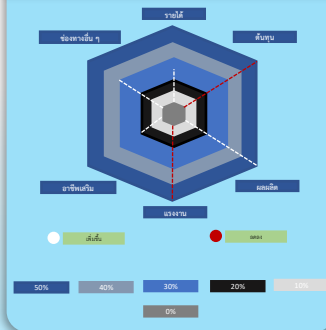

การดำเนินงานรายตำบล (TSI)

ตำบลทรายขาว อำเภอกอโกโพธิ์ จังหวัดปัตตานี

มหาวิทยาลัยราชภัฏยะลา

ศักยภาพตำบล

ตำบลที่ยังไม่สามารถอยู่รอด (ก่อน)

ตำบลมุ่งสู่ความพอเพียง (หลัง)

ข้อมูลพื้นที่ตำบล

ตำบลทรายขาว เป็นชุมชนที่ตั้งอยู่ในอำเภอกอโกโพธิ์ จังหวัดปัตตานี มีเนื้อที่โดยประมาณ 44,130 ตารางกิโลเมตร มีประชากรจำนวน 4,108 คนราษฎรส่วนใหญ่ประกอบอาชีพเกษตรกรรม ได้แก่ ทำนา ทำสวนและไร่

กลไกการดำเนินงาน

TPMAP ความต้องการพื้นฐาน 5 มิติ

ผลลัพธ์

ผลลัพธ์เชิงเศรษฐกิจ

ผลลัพธ์เชิงสังคม

การพัฒนาพื้นที่

- กิจกรรมเพิ่มมูลค่าจากเศษส้มแขกสู่รูปแบบผลิตภัณฑ์ที่ทำความสะอาดผิวกาย
- กิจกรรมส่งเสริมการท่องเที่ยวในชุมชนทรายขาว
- กิจกรรมสร้างรอยยิ้มในครัวเรือน
- กิจกรรมอบรมให้ความรู้การจัดการขยะภายในครัวเรือน
- การส่งเสริมการศึกษา
 - พัฒนาคุณภาพการศึกษาด้วยการส่งเสริมทักษะและความรู้ด้านภาษา
 - จัดกิจกรรมมุมหนังสือสื่อกลางภาษา
 - สร้างผลิตภัณฑ์ชุมชนโดยใช้สมุนไพรในท้องถิ่น
- การส่งเสริมด้านเทคโนโลยี
 - อบรมปฏิบัติการผลิตก้อนสบู่ก้อนฆ่าเชื้อ ที่มีส่วนผสมจากสมุนไพร
 - อบรมการปฏิบัติการเรื่อง การสกัดสีจากเปลือกกล้วย