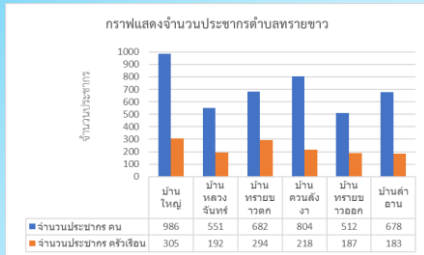

การดำเนินงานรายตำบล (TSI)

ตำบลทรายขาว อำเภอกอโกโพธิ์ จังหวัดปัตตานี

มหาวิทยาลัยราชภัฏยะลา

ศักยภาพตำบล

ตำบลที่ยังไม่สามารถอยู่รอด (ก่อน)

ตำบลมุ่งสู่ความพอเพียง (หลัง)

ข้อมูลพื้นที่ตำบล

ตำบลทรายขาว เป็นชุมชนที่ตั้งอยู่ในอำเภอกอโกโพธิ์ จังหวัดปัตตานี มีเนื้อที่โดยประมาณ 44,130 ตารางกิโลเมตร มีประชากรจำนวน 4,108 คนราษฎรส่วนใหญ่ประกอบอาชีพเกษตรกรรม ได้แก่ ทำนา ทำสวนและไร่