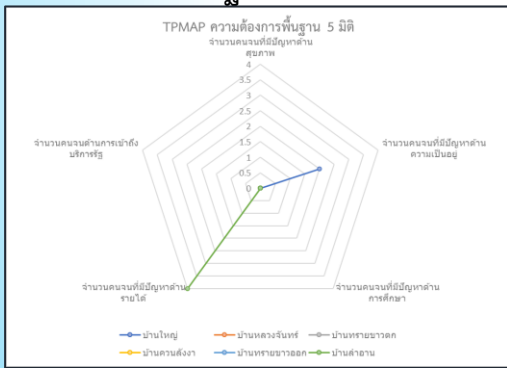

TPMAP ความต้องการพื้นฐาน 5 มิติ