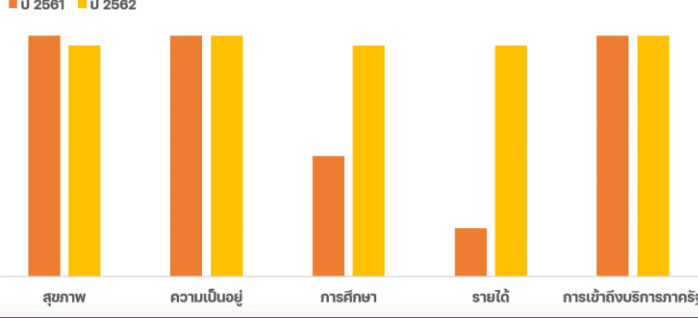

TPMAP ความต้องการพื้นฐาน 5 มิติ

ผลลัพธ์เชิงเศรษฐกิจ

1. ชุมชนมีรายได้เพิ่มขึ้นเฉลี่ยต่อคน ร้อยละ 5.3
2. ชุมชนมีรายได้เพิ่มขึ้นเฉลี่ยต่อตำบล 150,000 บาท/ปี
3. ชุมชนสามารถลดต้นทุนกระบวนการผลิตได้ ร้อยละ 5